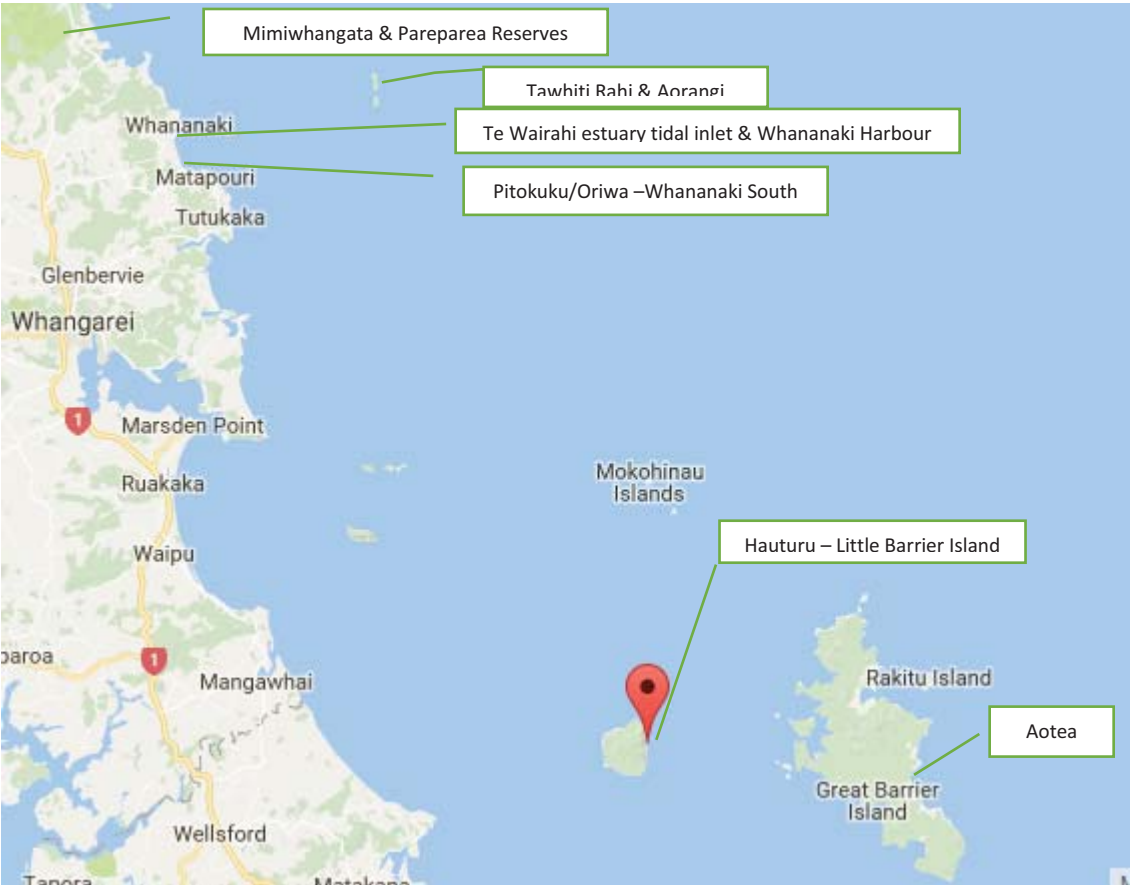

GPS Coordinates:

GPS Coordinates

Mimiwhangata  
Latitude -35.440813  
Longitude 174.408592

Hauturu  
Latitude -36.195287  
Longitude 175.110655

Pareparea  
Latitude - 35.437177  
Longitude 174.430565

Whananaki  
Latitude -35.506239  
Longitude 174.471420

Whananaki South known  
as Oriwa/Pitokuku  
Latitude -35.528464  
Longitude 174.461410

Tawhiti Rahi and Aorangi  
aka Poor Knights  
Latitude -35.465703  
Longitude 174.733343

Matapouri  
Latitude -35.563951  
Longitude 174.509110

Aotea  
Latitude -36.118622  
Longitude 175.371194

Mimiwhangata & Pareparea Reserves

Tawhiti Rahi & Aorangi

Te Wairahi estuary tidal inlet & Whananaki Harbour

Pitokuku/Oriwa - Whananaki South

Hauturu - Little Barrier Island